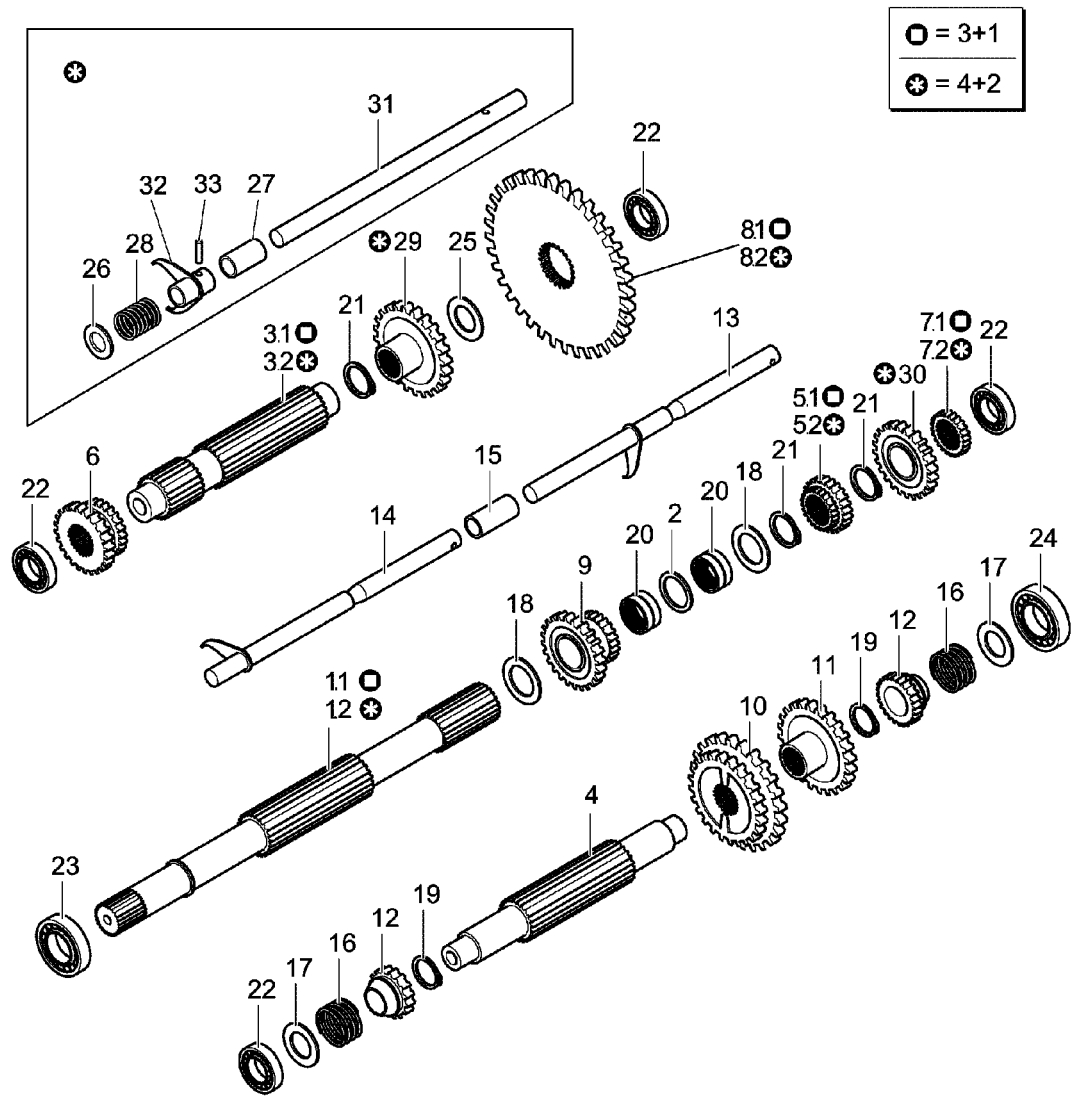

Illustration Getriebe (schaltung)

0804_001_00

Illustration   Getriebe (schaltung)

Bild Nr.	St.- Zahl	Teile Nr.	Beschreibung
1.1	1	YF1375031	Eingangswelle
1.2	1	-	Nicht verfügbar für diesen produkt
2	1	YF1375032	Distanzstück
3.1	1	YF1375033	Welle
3.2	1	YF1370260	Welle 4+2
4	1	YF1370363	Welle
5.1	1	YF1375035	Zahnrad (gleitend)
5.2	1	-	Nicht verfügbar für diesen produkt
6	1	YF1375036	Zahnrad 1a/rm
7.1	1	YF1375037	Ritzel rm
7.2	1	-	Nicht verfügbar für diesen produkt
8.1	1	YF1375038	Kranz rm
8.2	1	-	Nicht verfügbar für diesen produkt
9	1	YF1375039	Zwischenrad
10	1	YF1375040	Zahnrad
11	1	YF1375041	Zahnrad
12	2	YF1375042	Zahnrad
13	1	YF1375043	Steuerstange (gangschaltanlage)
14	1	YF1375044	Steuerstange 1a/rm
15	1	YF1375045	Distanzstück
16	2	YF1375046	Feder (aufschließen)
17	2	YF1375054	Scheibe
18	2	YF1375055	Scheibe
19	2	YF1375053	Seeger-ring
20	2	YF1375056	Rollenkaefig
21	4	YN0114900	Seeger-ring
22	4	YN1258801	Lager
23	1	YN1263701	Lager
24	1	YN1259401	Lager
25	1	YF1375059	Scheibe
26	1	YF1375060	Scheibe
27	1	YF1370269	Distanzstück
28	1	YF1370272	Feder
29	1	YF1370281	Zahnrad
30	1	-	Nicht verfügbar für diesen produkt
31	1	YF1370264	Welle
32	1	YF1370268	Schaltgabel
33	1	YN5119100	Stift