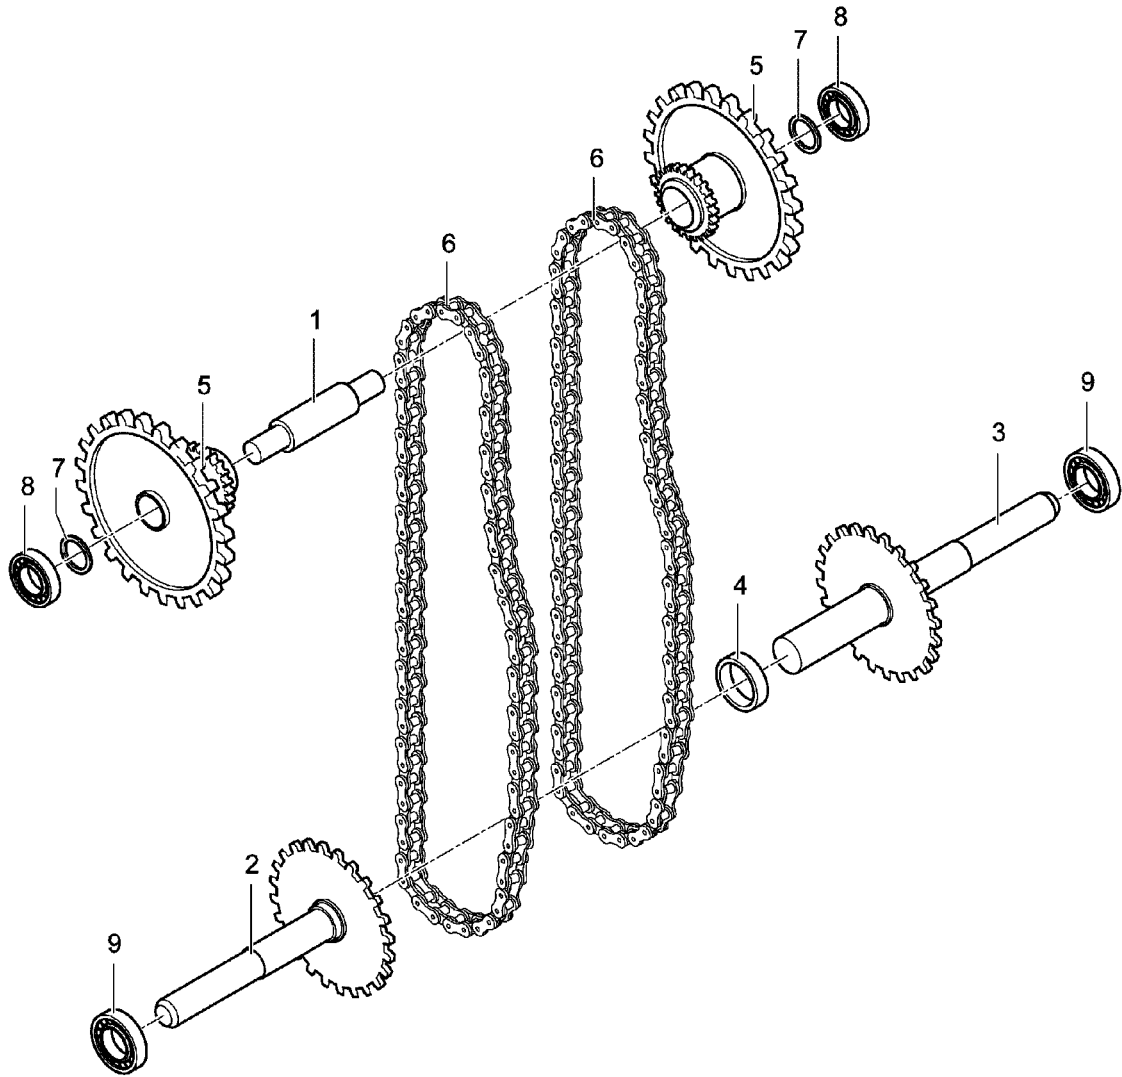

Illustration Kettenzug

0602_007_00

Illustration Kettenzug

Bild Nr.	St.- Zahl	Teile Nr.	Beschreibung
1	1	YF1375047	Welle (ritzel)
2	1	YF1375048	Halbachse dx
3	1	YF1375049	Halbachse sx
4	1	YF1375050	Distanzstück
5	2	YF1375051	Kettenrad
6	2	YF1375052	Kette
7	2	YF1375055	Scheibe
8	2	YN1263701	Lager
9	2	YN1284601	Lager